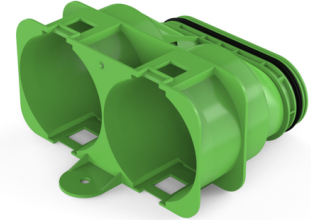

# BLIZZARD

LUFTECHNIK

BLIZZARD R2

АДАПТЕР ДИФФУЗОРА R2 90° Ø 75/63 мм ПП  
МУФТА R2 Ø 2x75 мм ПП

Артикул: 0000-4681  
Наименование: Адаптер диффузора R2 90° Ø 75/63 мм ПП  
Цена, РРЦ, Евро: 47,14

0000-4685  
Муфта R2 Ø 2x75 мм ПП  
66,15

РАЗМЕРЫ:

КОМПЛЕКТ ПОСТАВКИ:

Адаптер диффузора R2 90° Ø 75/63 мм ПП

Муфта R2 Ø 2x75 мм ПП

Клипса – 2 шт.

Заглушка – 1 шт.

ХАРАКТЕРИСТИКИ АДАПТЕРА: