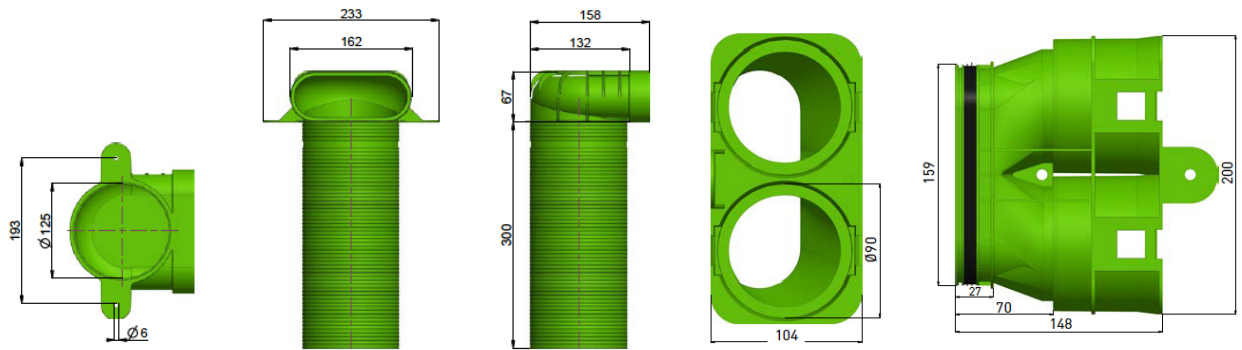

# BLIZZARD

LUFTECHNIK

BLIZZARD R2

АДАПТЕР ДИФФУЗОРА R2 90° Ø 75/63 мм ПП  
МУФТА R2 Ø 2x75 мм ПП

Артикул: 0000-4681  
Наименование: Адаптер диффузора R2 90° Ø 75/63 мм ПП  
Цена, РРЦ, Евро: 47,14

0000-4685  
Муфта R2 Ø 2x75 мм ПП  
66,15

РАЗМЕРЫ:

КОМПЛЕКТ ПОСТАВКИ:

Адаптер диффузора R2 90° Ø 75/63 мм ПП

Муфта R2 Ø 2x75 мм ПП

Клипса – 2 шт.

Заглушка – 1 шт.

ХАРАКТЕРИСТИКИ АДАПТЕРА: